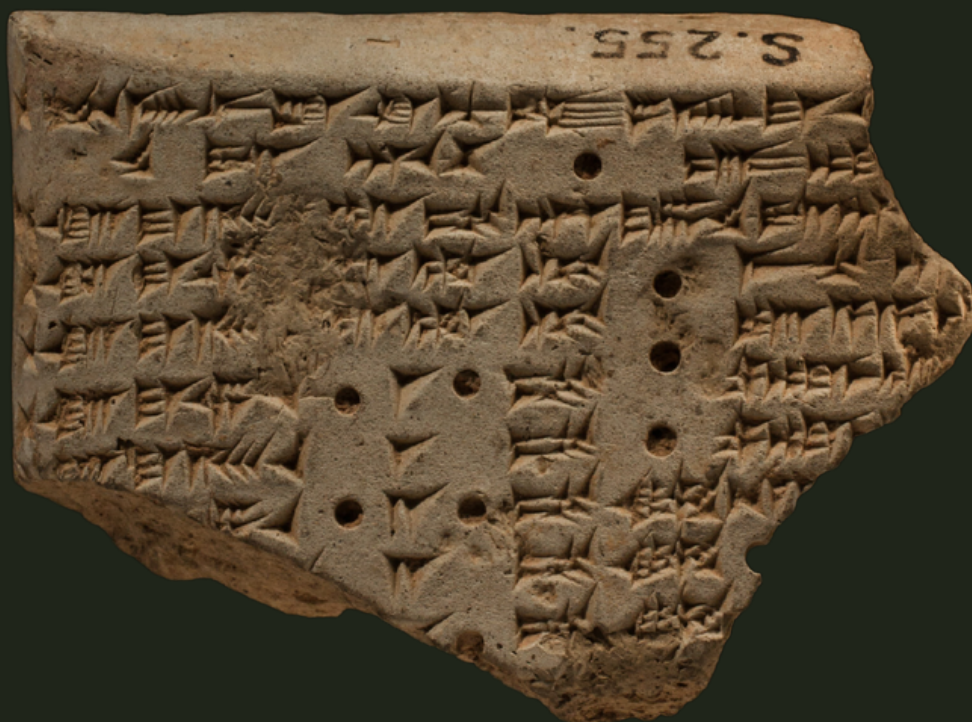

Università
Ca' Foscari
Venezia

Dipartimento di Studi Umanistici

LABORATORIO

DI

Epigrafia sumero-accadica

A scuola di scribi

11 MAGGIO, ORE 15.00-17.00
LABORATORIO DI EPIGRAFIA
DEL VOA, MALCANTON
MARCORÀ

*Frequenti la scuola
secondaria di secondo grado?*

VIENI A REALIZZARE TAVOLETTE,
CON STILI E ARGILLA, E A
SCOPRIRE LE DIFFICOLTÀ
TECNICHE DELLA SCRITTURA
CUNEIFORME!

PER INFO E ISCRIZIONI:

Prof.ssa Paola Corò
coropa@unive.it
Dott.ssa Anna Baldon
liber@unive.it